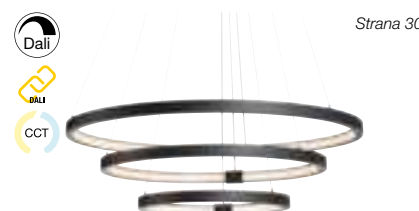

Varianta	Č. výr.
1230/1270 lm 2700/3000 K CRI 90	
■ matná černá	1004765
1230/1270 lm 2700/3000 K CRI 90	
□ matná bílá	1004766

Strana 30

ONE TRIPLE
PD, DALI

220–240 V ~50/60 Hz | 1700 mA
Systémový výkon: 65 W
Materiál: hliník/ocel
Ø/D: 80/3 cm