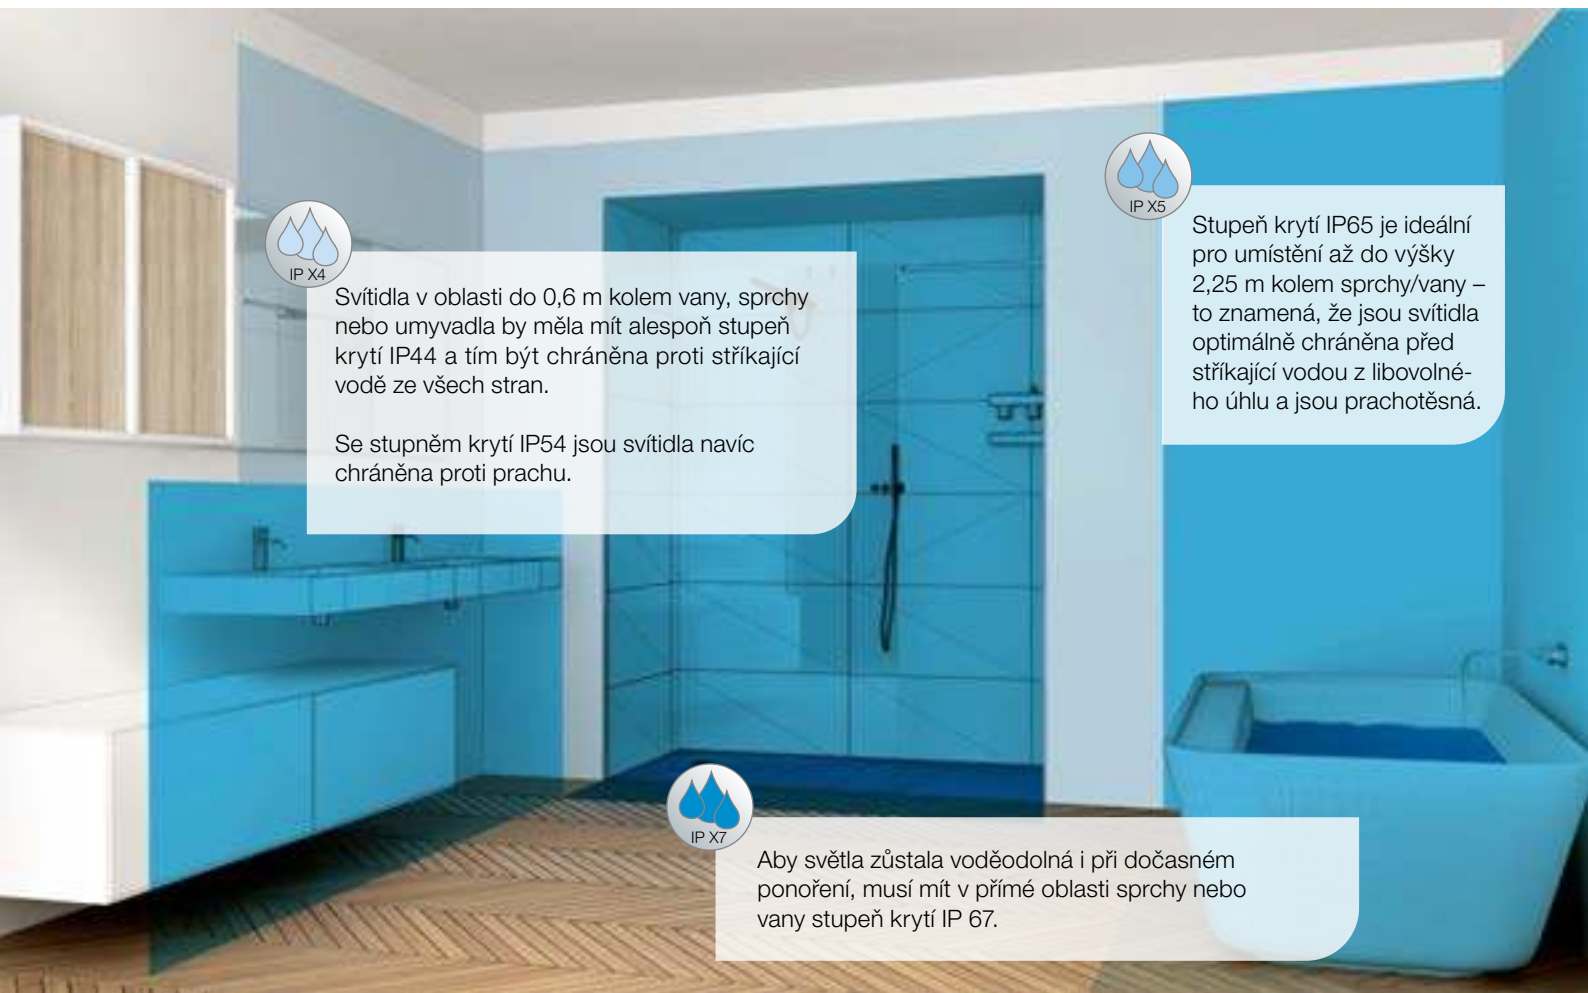

Svítlidla v oblasti do 0,6 m kolem vany, sprchy nebo umyvadla by měla mít alespoň stupeň krytí IP44 a tím být chráněna proti stříkající vodě ze všech stran.

Se stupněm krytí IP54 jsou svítidla navíc chráněna proti prachu.

Stupeň krytí IP65 je ideální pro umístění až do výšky 2,25 m kolem sprchy/vany – to znamená, že jsou svítidla optimálně chráněna před stříkající vodou z libovolného úhlu a jsou prachotěsná.

Aby světla zůstala voděodolná i při dočasném ponoření, musí mít v přímé oblasti sprchy nebo vany stupeň krytí IP 67.