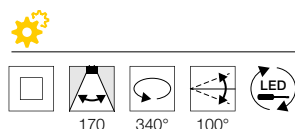

220–240 V ~50/60 Hz | 350 mA
Systémový výkon: 15,2 W
Materiál: hliník
Ø/H: 60/10,5 cm

Varianta	Č. výr.
670 lm | 4000 K | CRI 90	
■ matná černá	1004771
670 lm | 4000 K | CRI 90	
□ matná bílá	1004772