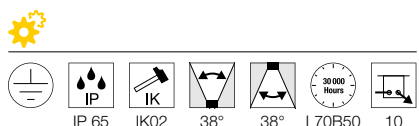

120-277 V ~50/60 Hz | 500 mA
Systémový výkon: 19 W
Materiál: hliník/sklo
D/Š/V: 10/23/15 cm

Varianta	Č. výr.
1480/1680 lm | 3000/4000 K | CRI 90 ■ matný antracit	1003419