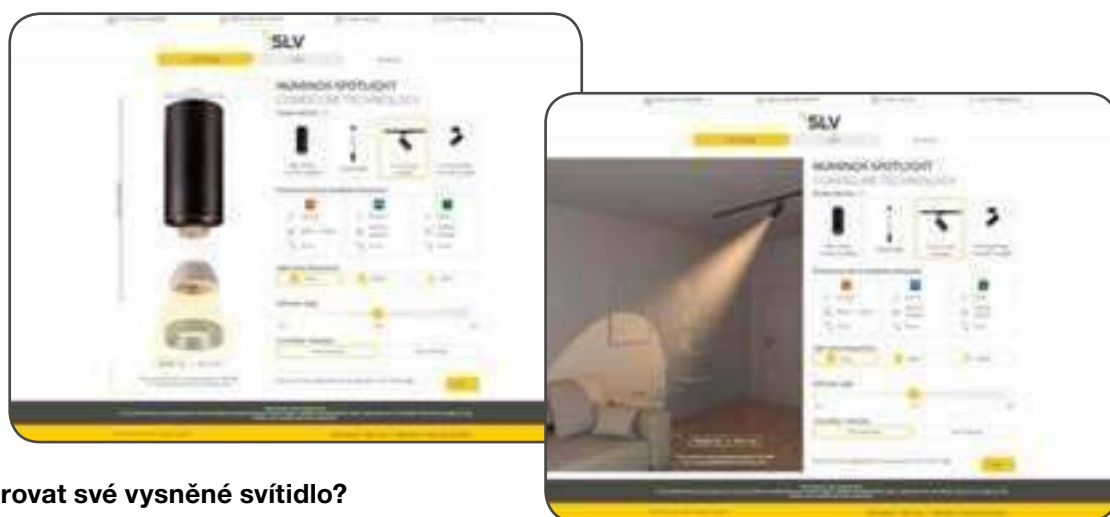

- Díky zabudovaným LED driverům (pro fázové stmívání) jsou všechny spotlighty vhodné pro přímé připojení k síťovému napětí 230 V.

- Volitelné čočky s úhly poloviční svítivosti 24°, 36° nebo 60°.

Systematicky k cíli.

Díky online konfigurátoru SLV NUMINOS® je to možné.

Ať už se ale rozhodnete pro spotlight, nebo downlight – náš online konfigurátor vás rychle dovede k cíli. Pokud vám něco není jasné, najdete hned za informačními symboly příslušná vysvětlení. Volbou mezi detailním a prostorovým náhledem můžete také ihned získat předběžnou vizuální představu.