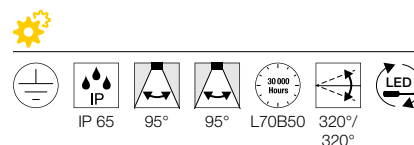

ESKINA FRAME 75 Pole, double

220-240 V ~50/60 Hz | 700 mA
Systémový výkon: 27 W
Materiál: hliník
D/Š/V: 11,5/7,3/75 cm

Varianta	Č. výr.
Spot1: 1100/1200 lm | 3000/4000 K | CRI 80 Spot2: 1100/1200 lm | 3000/4000 K | CRI 80 ■ matný antracit	1004751

NEW